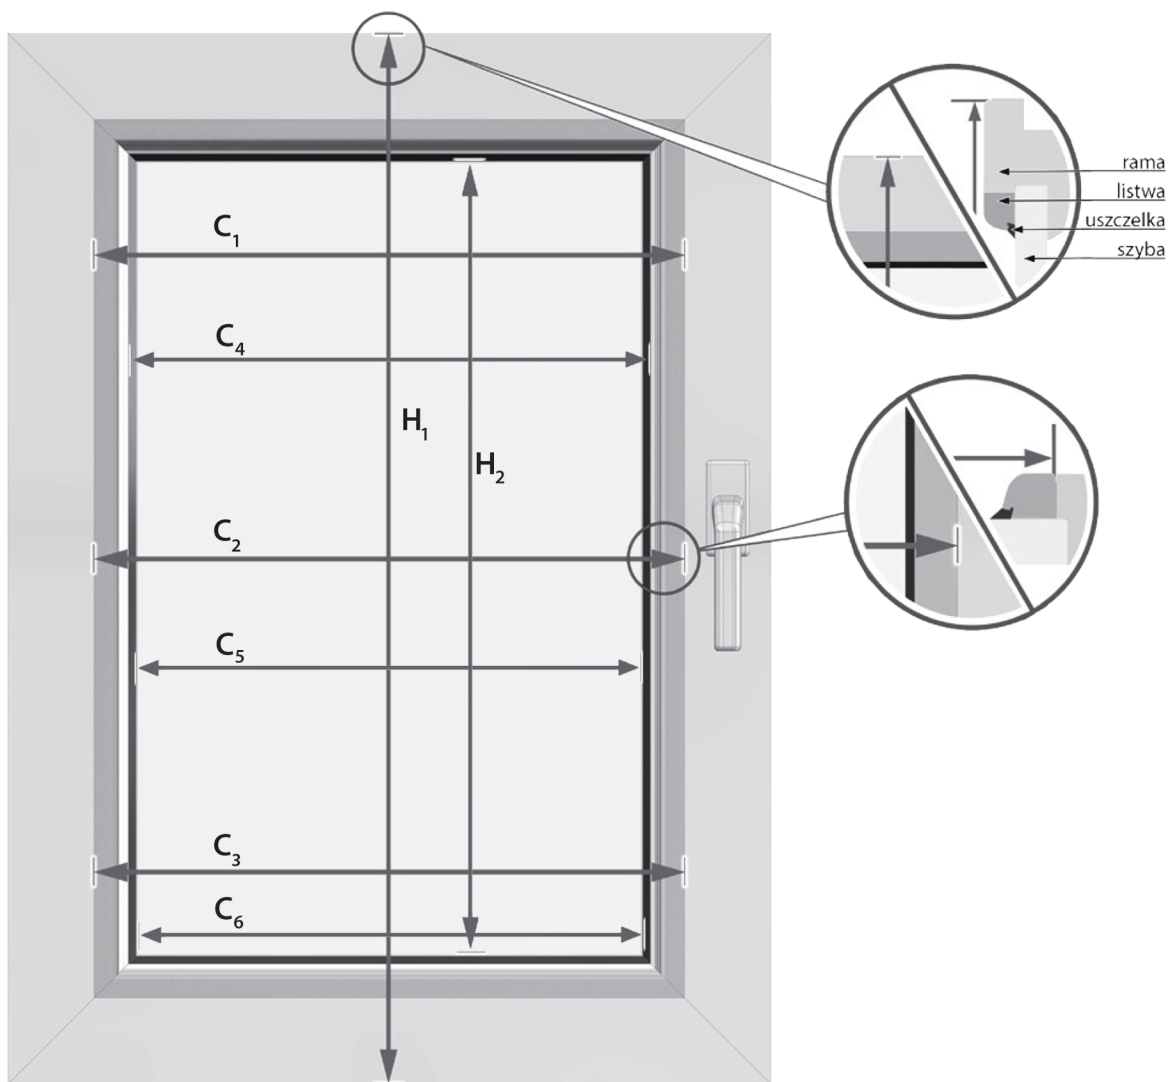

KARTA POMIARU Vegas

MONTAŻ STANDARDOWY - BEZ WIERCENIA

ROLETY

TYP 1
TYP 2

| RODZAJ POMIARU | OKNO nr 1 | OKNO nr 2 | OKNO nr 3 | OKNO nr 4 | OKNO nr 5 |
|-----------------|-----------|-----------|-----------|-----------|-----------|
| szerokość C_1 | | | | | |
| szerokość C_2 | | | | | |
| szerokość C_3 | | | | | |
| wysokość H_1 | | | | | |

| RODZAJ POMIARU | OKNO nr 1 | OKNO nr 2 | OKNO nr 3 | OKNO nr 4 | OKNO nr 5 |
|-----------------|-----------|-----------|-----------|-----------|-----------|
| szerokość C_4 | | | | | |
| szerokość C_5 | | | | | |
| szerokość C_6 | | | | | |
| wysokość H_1 | | | | | |
| wysokość H_2 | | | | | |